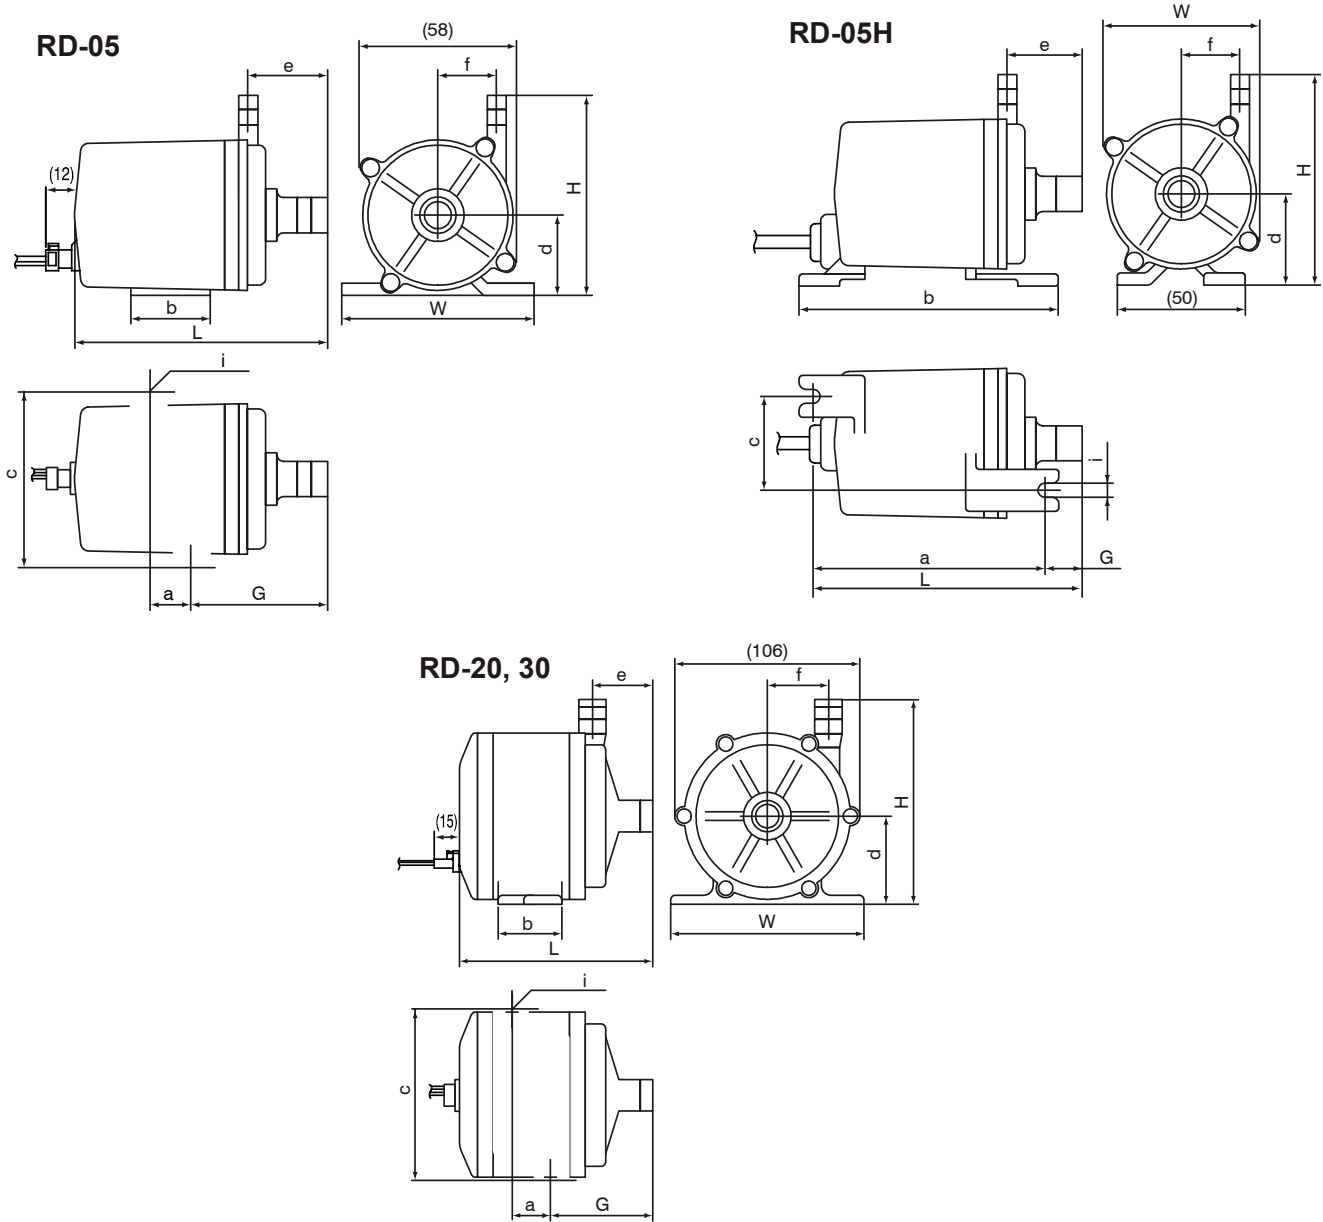

RD Dimensions

dimensions in inches (mm)

Model	W	H	L	a	b	c	d	e	f	G	i
RD-05	2.99 (76)	2.95 (75)	3.72 (94.5)	0.63 (16)	1.18 (30)	2.52 (64)	1.18 (30)	1.16 (29.5)	0.88 (22.4)	1.98 (50.5)	2- ϕ 5x7.5
RD-05H	2.28 (58)	3.07 (78)	4.25 (108)	3.54 (90)	3.94 (100)	1.38 (35)	1.30 (33)	1.16 (29.5)	0.88 (22.4)	0.57 (14.5)	2-6
RD-20/30	4.41 (112)	4.69 (119)	4.33 (110)	0.87 (22)	1.46 (37)	3.82 (97)	1.93 (49)	1.38 (35)	1.42 (36)	2.34 (59.5)	2- ϕ 6x8